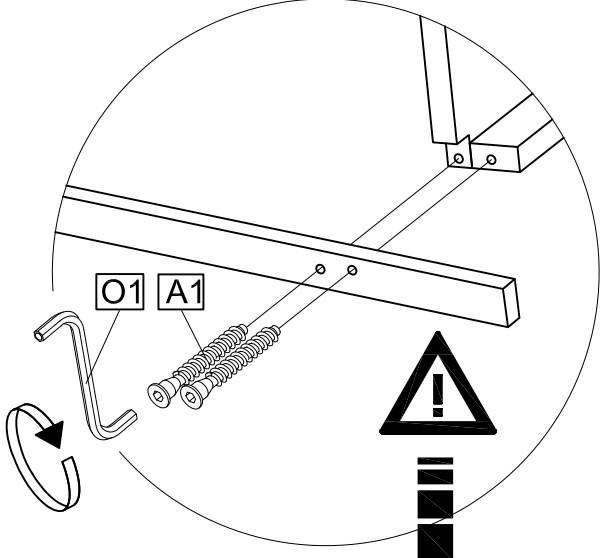

Райтон

- | | |
|---------------------------------------|-----------------------------------|
| D Montageanleitung | GB Assembly instructions |
| FR Notice de montage | IT Istruzioni di montaggio |
| NL Handleiding voor de montage | PL Instrukcja montażu |
| CZ Montážní návod | SK Návod na montáž |
| HU Szerelési útmutató | RO Instrucțiuni de montaj |
| TR Montaj talimatları | RU Инструкция по монтажу |

№	Size/MaB	Qty	
1	860x426x60	1	
2	820x30x30	1	
3	1717x30x20	4	

1 2x

2

3

1

2_{2x}