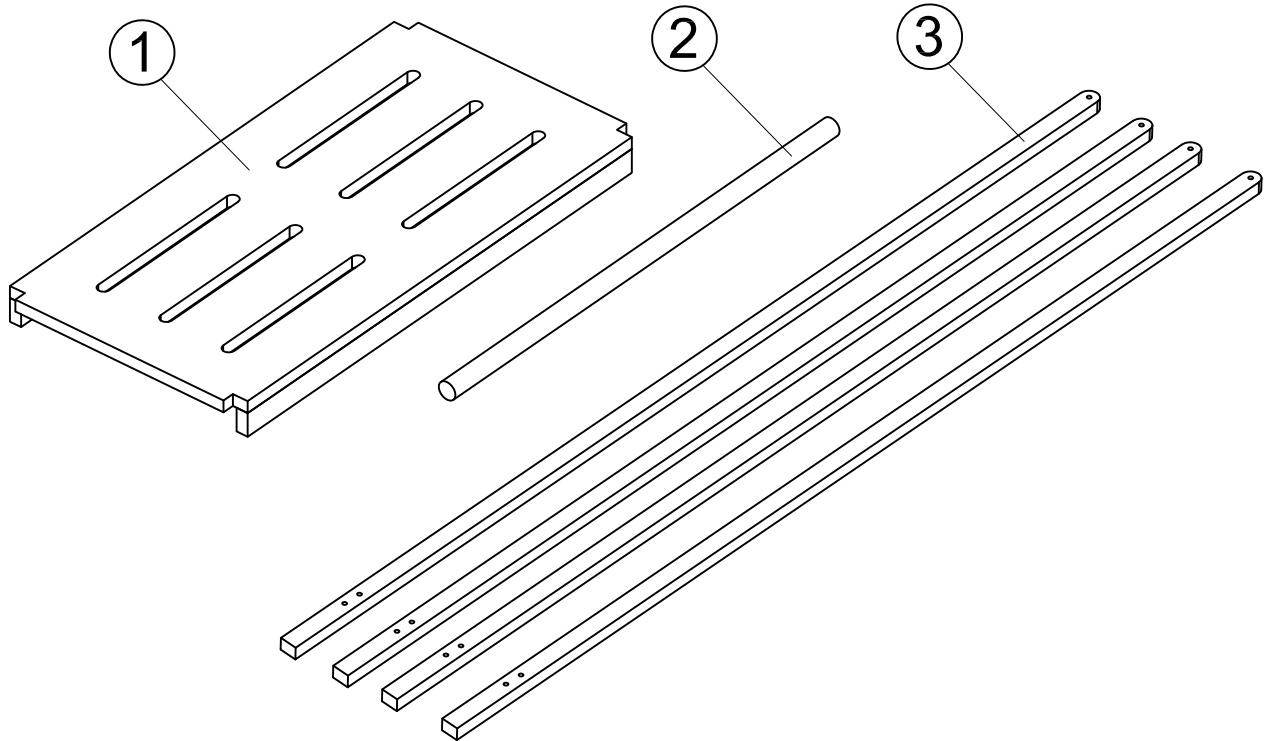

Райтон

- | | |
|---------------------------------------|-----------------------------------|
| D Montageanleitung | GB Assembly instructions |
| FR Notice de montage | IT Istruzioni di montaggio |
| NL Handleiding voor de montage | PL Instrukcja montażu |
| CZ Montážní návod | SK Návod na montáž |
| HU Szerelési útmutató | RO Instrucțiuni de montaj |
| TR Montaj talimatları | RU Инструкция по монтажу |

30 min

Name • Nom • Nome • Naam • Nazwa • Jaméno • Názov • Név • Denumire • Isim • Название	Larissa	
Nr. • No. • N° • Номер • Č • Sz		
Typ • Type • Tip • Tipus • Тиро • Тип	Tich Table Стол	

A1 x8	A2 x2	O1 x1
 Ø7x50	 Ø7x70	 S 4 mm

№	Size/MaB	Qty	
1	860x426x60	1	
2	820x30x30	1	
3	1717x30x20	4	

1 2x

2

3

1

2_{2x}