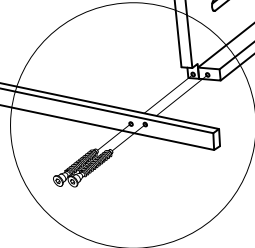

Райтон

- | | |
|---------------------------------------|-----------------------------------|
| D Montageanleitung | GB Assembly instructions |
| FR Notice de montage | IT Istruzioni di montaggio |
| NL Handleiding voor de montage | PL Instrukcja montażu |
| CZ Montážní návod | SK Návod na montáž |
| HU Szerelési útmutató | RO Instrucțiuni de montaj |
| TR Montaj talimatları | RU Инструкция по монтажу |

30 min

Name • Nom • Nome • Naam • Nazwa • Jaméno • Názov • Név • Denumire • Isim • Название	Larissa	
Nr. • No. • N° • Номер • Č • Sz		
Typ • Type • Tip • Tipus • Тиро • Тип	Tich Table Стол	

A1 x8	A2 x2	O1 x1
 Ø7x50	 Ø7x70	 S 4 mm

№	Size/MaB	Qty	
1	860x426x60	1	
2	820x30x30	1	
3	1717x30x20	4	

1 2x

2

3

1

2_{2x}