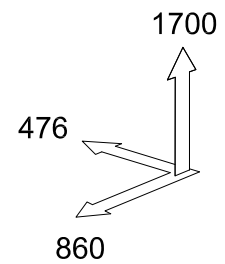

Райтон

- | | |
|---------------------------------------|-----------------------------------|
| D Montageanleitung | GB Assembly instructions |
| FR Notice de montage | IT Istruzioni di montaggio |
| NL Handleiding voor de montage | PL Instrukcja montażu |
| CZ Montážní návod | SK Návod na montáž |
| HU Szerelési útmutató | RO Instrucțiuni de montaj |
| TR Montaj talimatları | RU Инструкция по монтажу |

30 min

Name • Nom • Nome • Naam • Nazwa • Jaméno • Názov • Név • Denumire • Isim • Название	Larissa	
Nr. • No. • N° • Номер • Č • Sz		
Typ • Type • Tip • Tipus • Тиро • Тип	Tich Table Стол	

A1 x8	A2 x2	O1 x1
 Ø7x50	 Ø7x70	 S 4 mm

№	Size/MaB	Qty	
1	860x426x60	1	
2	820x30x30	1	
3	1717x30x20	4	

1 2x

2

3

1

2_{2x}