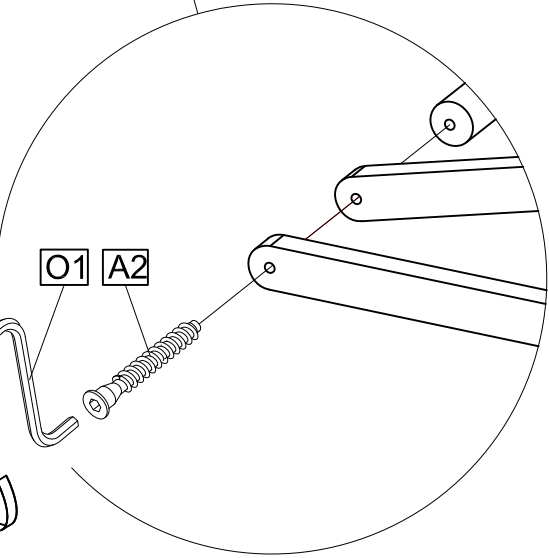

Райтон

- | | |
|---------------------------------------|-----------------------------------|
| D Montageanleitung | GB Assembly instructions |
| FR Notice de montage | IT Istruzioni di montaggio |
| NL Handleiding voor de montage | PL Instrukcja montażu |
| CZ Montážní návod | SK Návod na montáž |
| HU Szerelési útmutató | RO Instrucțiuni de montaj |
| TR Montaj talimatları | RU Инструкция по монтажу |

№	Size/MaB	Qty	
1	860x426x60	1	
2	820x30x30	1	
3	1717x30x20	4	

1 2x

2

3

1

2_{2x}