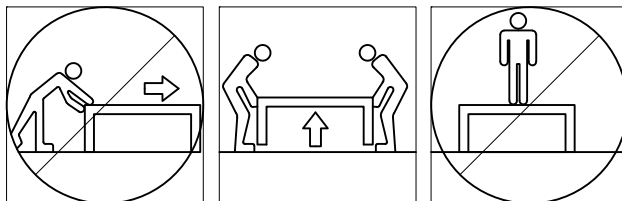

Райтон

- | | |
|---------------------------------------|-----------------------------------|
| ES Instrucciones de montaje | GB Assembly instructions |
| D Montageanleitung | IT Istruzioni di montaggio |
| FR Notice de montage | PL Instrukcja montażu |
| NL Handleiding voor de montage | SK Návod na montáž |
| CZ Montážní návod | RO Instrucțiuni de montaj |
| HU Szerelési útmutató | RU Инструкция по монтажу |
| TR Montaj talimatları | |

1 1x

NR	Número	altura x ancho x fondo (mm)
①	1	1600x800x40
②	4	750x58x58

D5 x4

M10x120

E1 x4

M10

E3 x4

M10