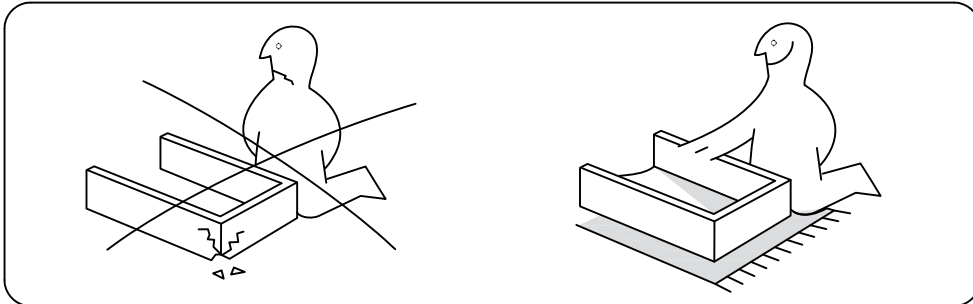

Райтон

- | | |
|---------------------------------------|-----------------------------------|
| ES Instrucciones de montaje | GB Assembly instructions |
| D Montageanleitung | IT Istruzioni di montaggio |
| FR Notice de montage | PL Instrukcja montażu |
| NL Handleiding voor de montage | SK Návod na montáž |
| CZ Montážní návod | RO Instrucțiuni de montaj |
| HU Szerelési útmutató | RU Инструкция по монтажу |
| TR Montaj talimatları | |

1 1x

NR	Número	altura x ancho x fondo (mm)
①	1	1600x800x40
②	4	750x58x58

D5 x4

M10x120

E1 x4

M10

E3 x4

M10