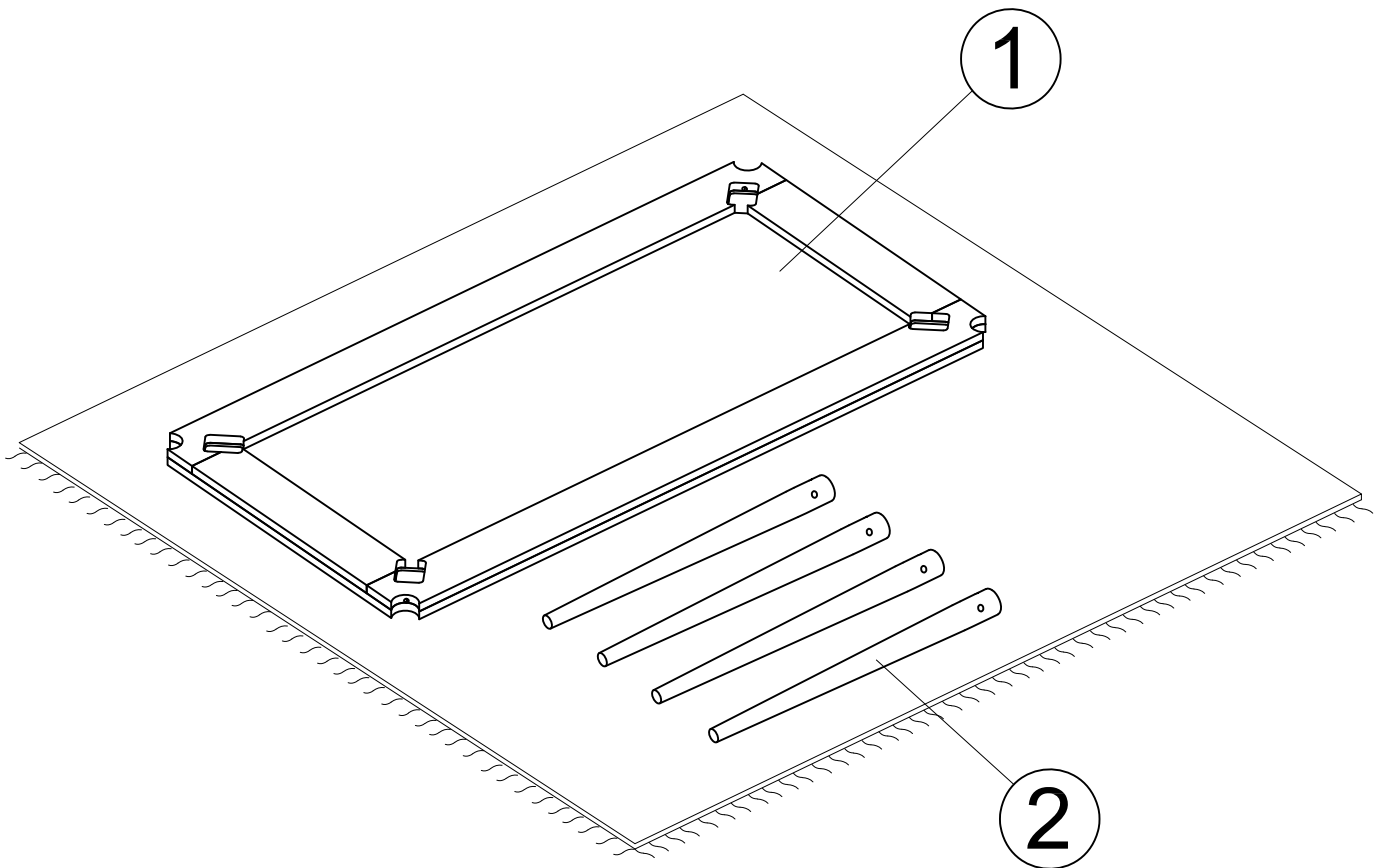

Райтон

- | | |
|---------------------------------------|-----------------------------------|
| ES Instrucciones de montaje | GB Assembly instructions |
| D Montageanleitung | IT Istruzioni di montaggio |
| FR Notice de montage | PL Instrukcja montażu |
| NL Handleiding voor de montage | SK Návod na montáž |
| CZ Montážní návod | RO Instrucțiuni de montaj |
| HU Szerelési útmutató | RU Инструкция по монтажу |
| TR Montaj talimatları | |

1 1x

NR	Número	altura x ancho x fondo (mm)
①	1	1600x800x40
②	4	750x58x58

D5 x4

M10x120

E1 x4

M10

E3 x4

M10